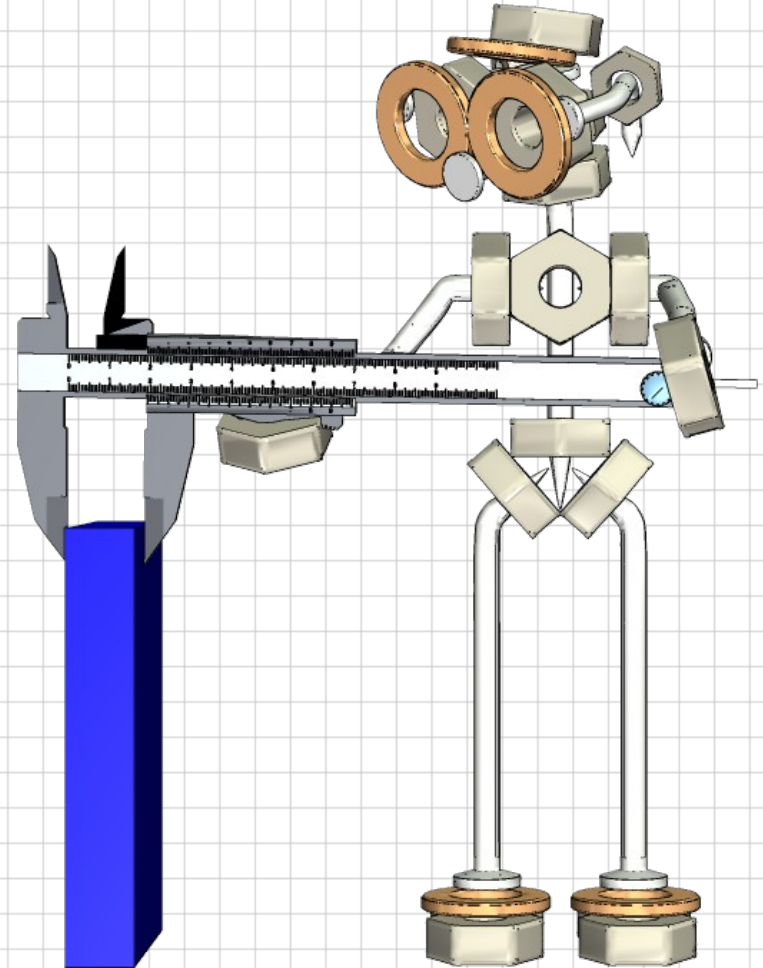

Schiebelehre

Andere Bezeichnungen:

- Schublehre
- Schieblehre
- Messschieber
- Kaliber

Schiebelehre - Anwendungen

- Außenmessung
- Innenmessung
- Tiefenmessung

Schiebelehre – Vor- u. Nachteile

- robust und preiswert
- relativ genau (Abhängigkeit von der Messkraft vorhanden!)

Schiebelehre - Aufbau

Lizenzhinweis: Schiebelehre

Original: Joaquim Alves Gaspar Vector: Antilived derivative work: Sebastian Wallroth (https://commons.wikimedia.org/wiki/File:Vernier_caliper_Legends_de.svg), „Vernier caliper legends de“, <https://creativecommons.org/licenses/by-sa/3.0/legalcode>

Foto: Außenmessung

Foto: Innenmessung

Foto: Tiefenmessung

Beispiel: ablesen

Beispiel: ablesen

Beispiel: ablesen

Lizenzhinweis: Schiebelehre

Original: Joaquim Alves Gaspar Vector: Antilived derivativ
<https://creativecommons.org/licenses/by-sa/3.0/legalcode>

Rollgabelschlüssel: Pixabay

Wälzroth (https://commons.wikimedia.org/wiki/File:Vernier_caliper_legends_de.svg), „Vernier caliper legends de“, Zerlegung in Elemente von www.leichter-unterrachten.com,