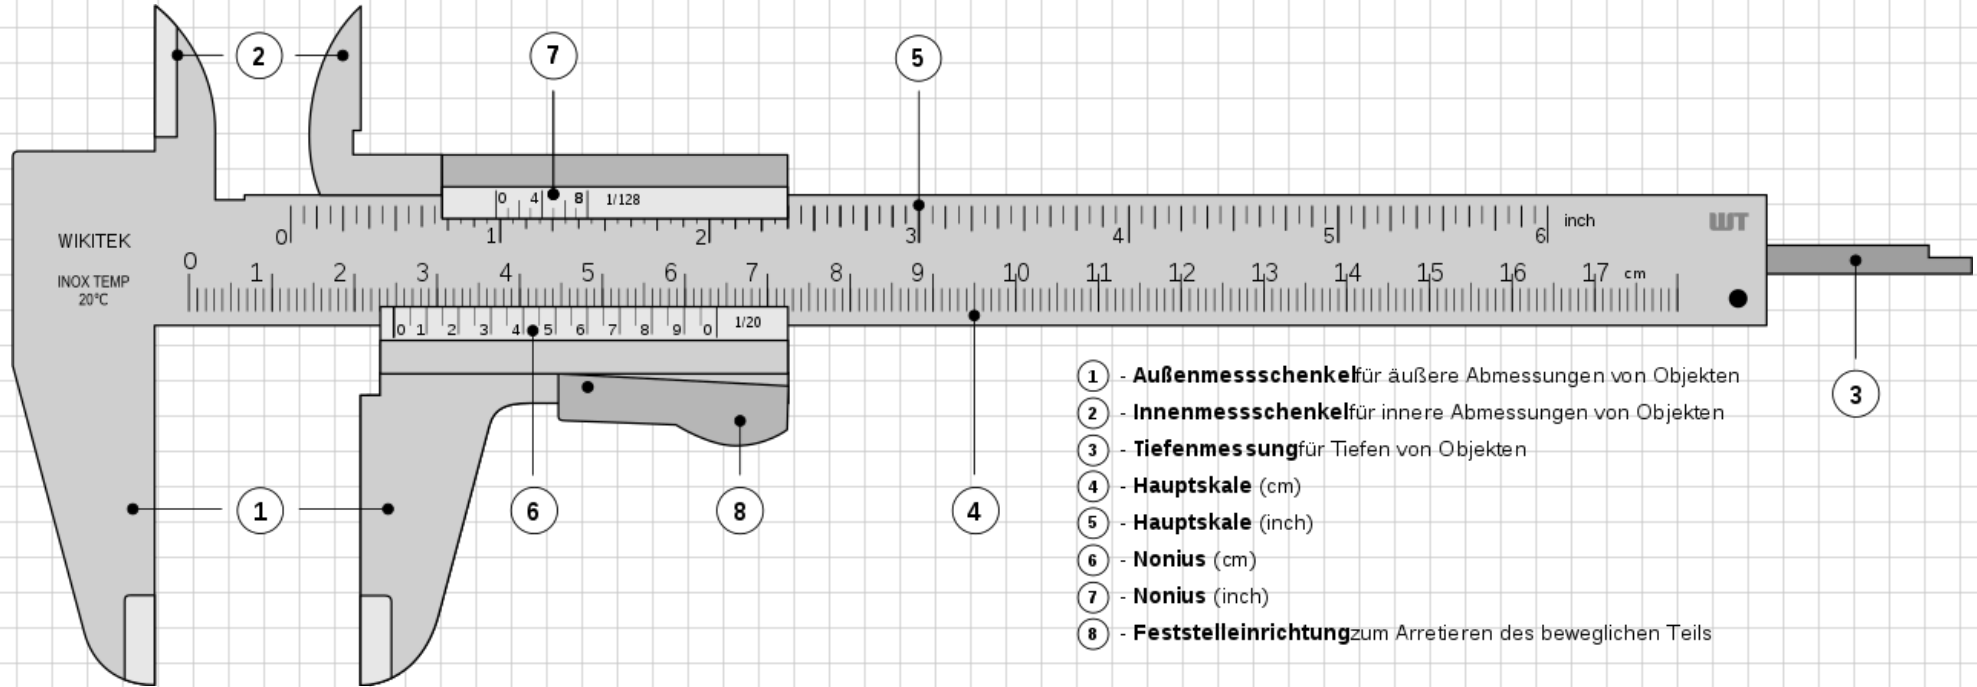

Schiebelehre

Andere Bezeichnungen:

- Schublehre
- Schieblehre
- Messschieber
- Kaliber

Schiebelehre - Anwendungen

- Außenmessung
- Innenmessung
- Tiefenmessung

Schiebelehre – Vor- u. Nachteile

- robust und preiswert
- relativ genau (Abhängigkeit von der Messkraft vorhanden!)

Schiebelehre - Aufbau

Lizenzhinweis: Schiebelehre

Original: Joaquim Alves Gaspar Vector: Antilived derivative work: Sebastian Wallroth (https://commons.wikimedia.org/wiki/File:Vernier_caliper_Legends_de.svg), „Vernier caliper legends de“, <https://creativecommons.org/licenses/by-sa/3.0/legalcode>

Foto: Außenmessung

Foto: Innenmessung

Foto: Tiefenmessung

Beispiel: ablesen

Beispiel: ablesen

Beispiel: ablesen

Lizenzhinweis: Schiebelehre

Original: Joaquim Alves Gaspar Vector: Antilived derivativ
<https://creativecommons.org/licenses/by-sa/3.0/legalcode>