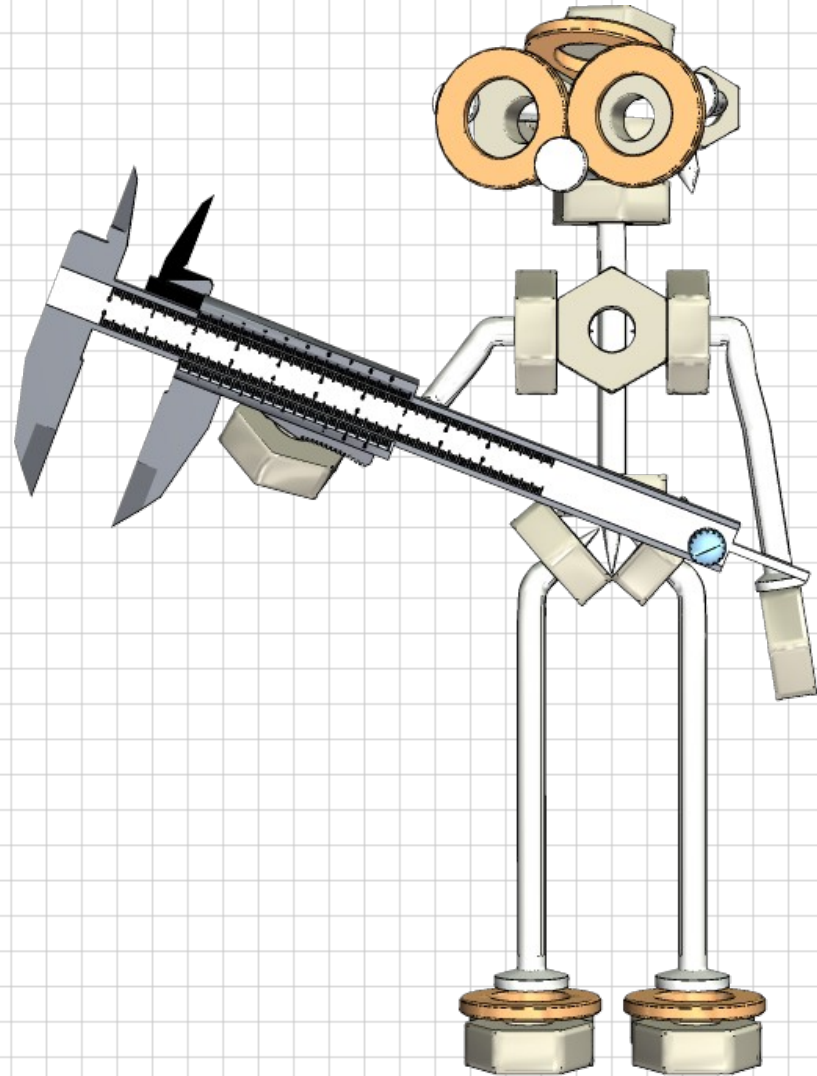

Schiebelehre

Andere Bezeichnungen:

- Schublehre
- Schieblehre
- Messschieber
- Kaliber

Schiebelehre - Anwendungen

- Außenmessung
- Innenmessung
- Tiefenmessung

Schiebelehre – Vor- u. Nachteile

- robust und preiswert
- relativ genau (Abhängigkeit von der Messkraft vorhanden!)

Schiebelehre - Aufbau

Lizenzhinweis: Schiebelehre

Original: Joaquim Alves Gaspar Vector: Antilived derivative work: Sebastian Wallroth (https://commons.wikimedia.org/wiki/File:Vernier_caliper_Legends_de.svg), „Vernier caliper legends de“, <https://creativecommons.org/licenses/by-sa/3.0/legalcode>

Foto: Außenmessung

Foto: Innenmessung

Foto: Tiefenmessung

Beispiel: ablesen

Beispiel: ablesen

Beispiel: ablesen

Lizenzhinweis: Schiebelehre

Original: Joaquim Alves Gaspar Vector: Antilived derivativ
<https://creativecommons.org/licenses/by-sa/3.0/legalcode>

Rollgabelschlüssel: Pixabay

Wälzroth (https://commons.wikimedia.org/wiki/File:Vernier_caliper_legends_de.svg), „Vernier caliper legends de“, Zerlegung in Elemente von www.leichter-unterrachten.com,