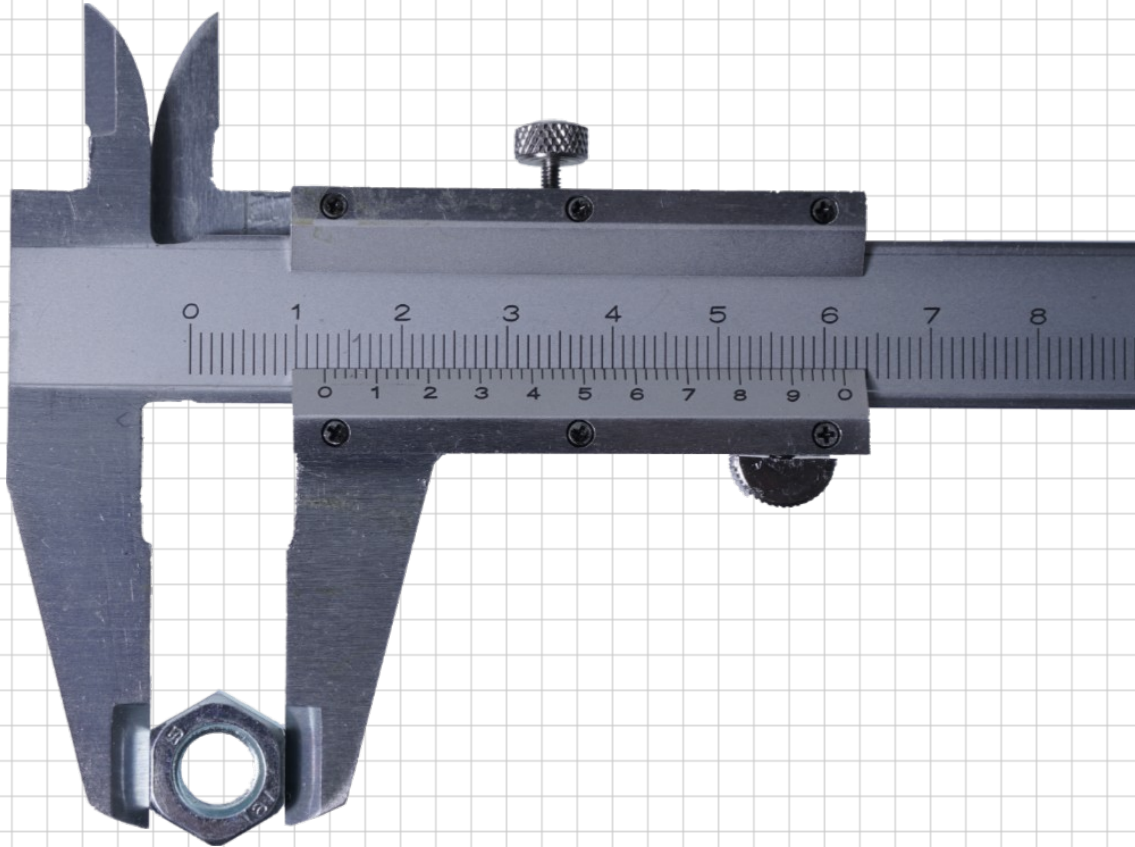

Schiebelehre - Aufbau

Lizenzhinweis: Schiebelehre

Original: Joaquim Alves Gaspar Vector: Antilived derivative work: Sebastian Wallroth (https://commons.wikimedia.org/wiki/File:Vernier_caliper_Legends_de.svg), „Vernier caliper legends de“, <https://creativecommons.org/licenses/by-sa/3.0/legalcode>

Foto: Außenmessung

Foto: Innenmessung

Foto: Tiefenmessung

Beispiel: ablesen

Beispiel: ablesen

Beispiel: ablesen

Lizenzhinweis: Schiebelehre

Original: Joaquim Alves Gaspar Vector: Antilived derivativ
<https://creativecommons.org/licenses/by-sa/3.0/legalcode>