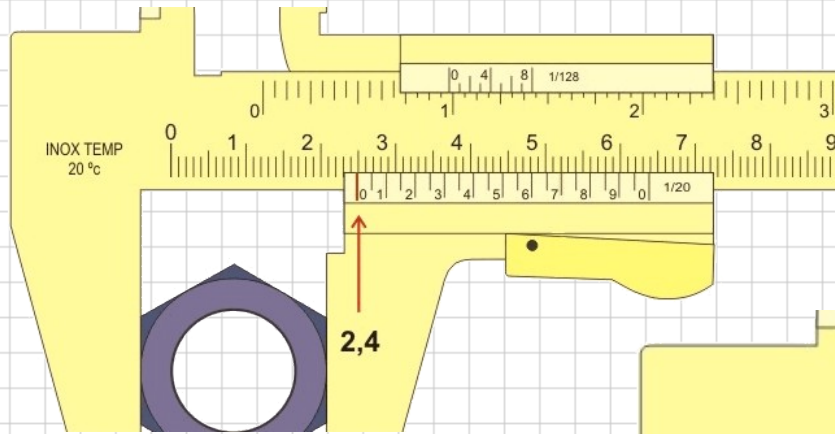

Schiebelehre - ablesen

Lizenzhinweis: Schiebelehre

Joaquim Alves Gaspar (<https://commons.wikimedia.org/wiki/File:Using_the_caliper_new.gif>), „Using the caliper new“, Ausschnitte, <https://creativecommons.org/licenses/by/2.5/legalcode>