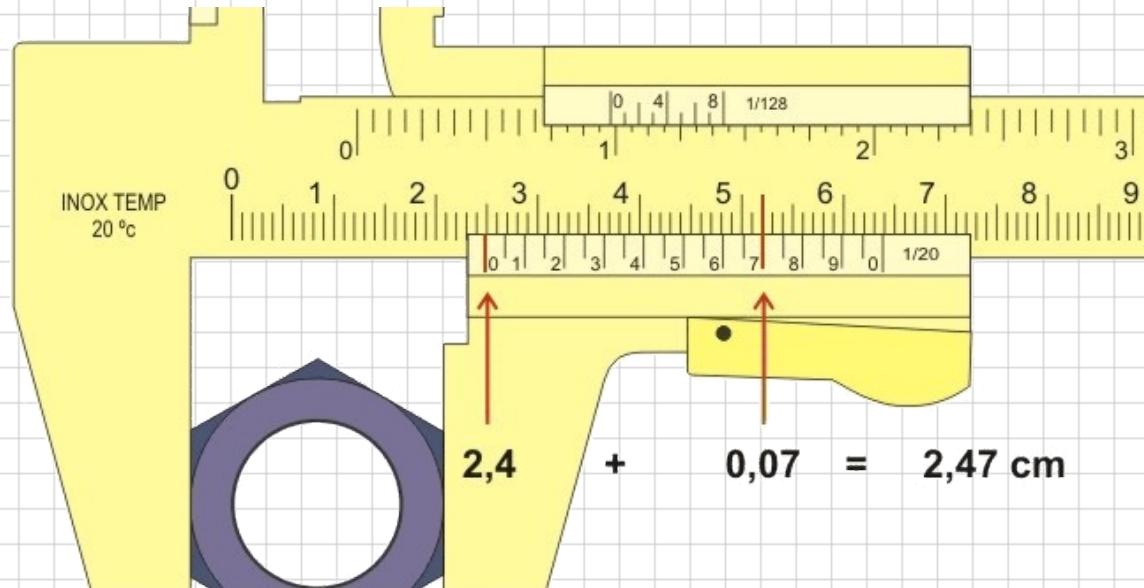

Schiebelehre - ablesen

Lizenzhinweis: Schiebelehre

Joaquim Alves Gaspar (<https://commons.wikimedia.org/wiki/File:Using_the_caliper_new.gif>), „Using the caliper new“, Ausschnitte, <https://creativecommons.org/licenses/by/2.5/legalcode>