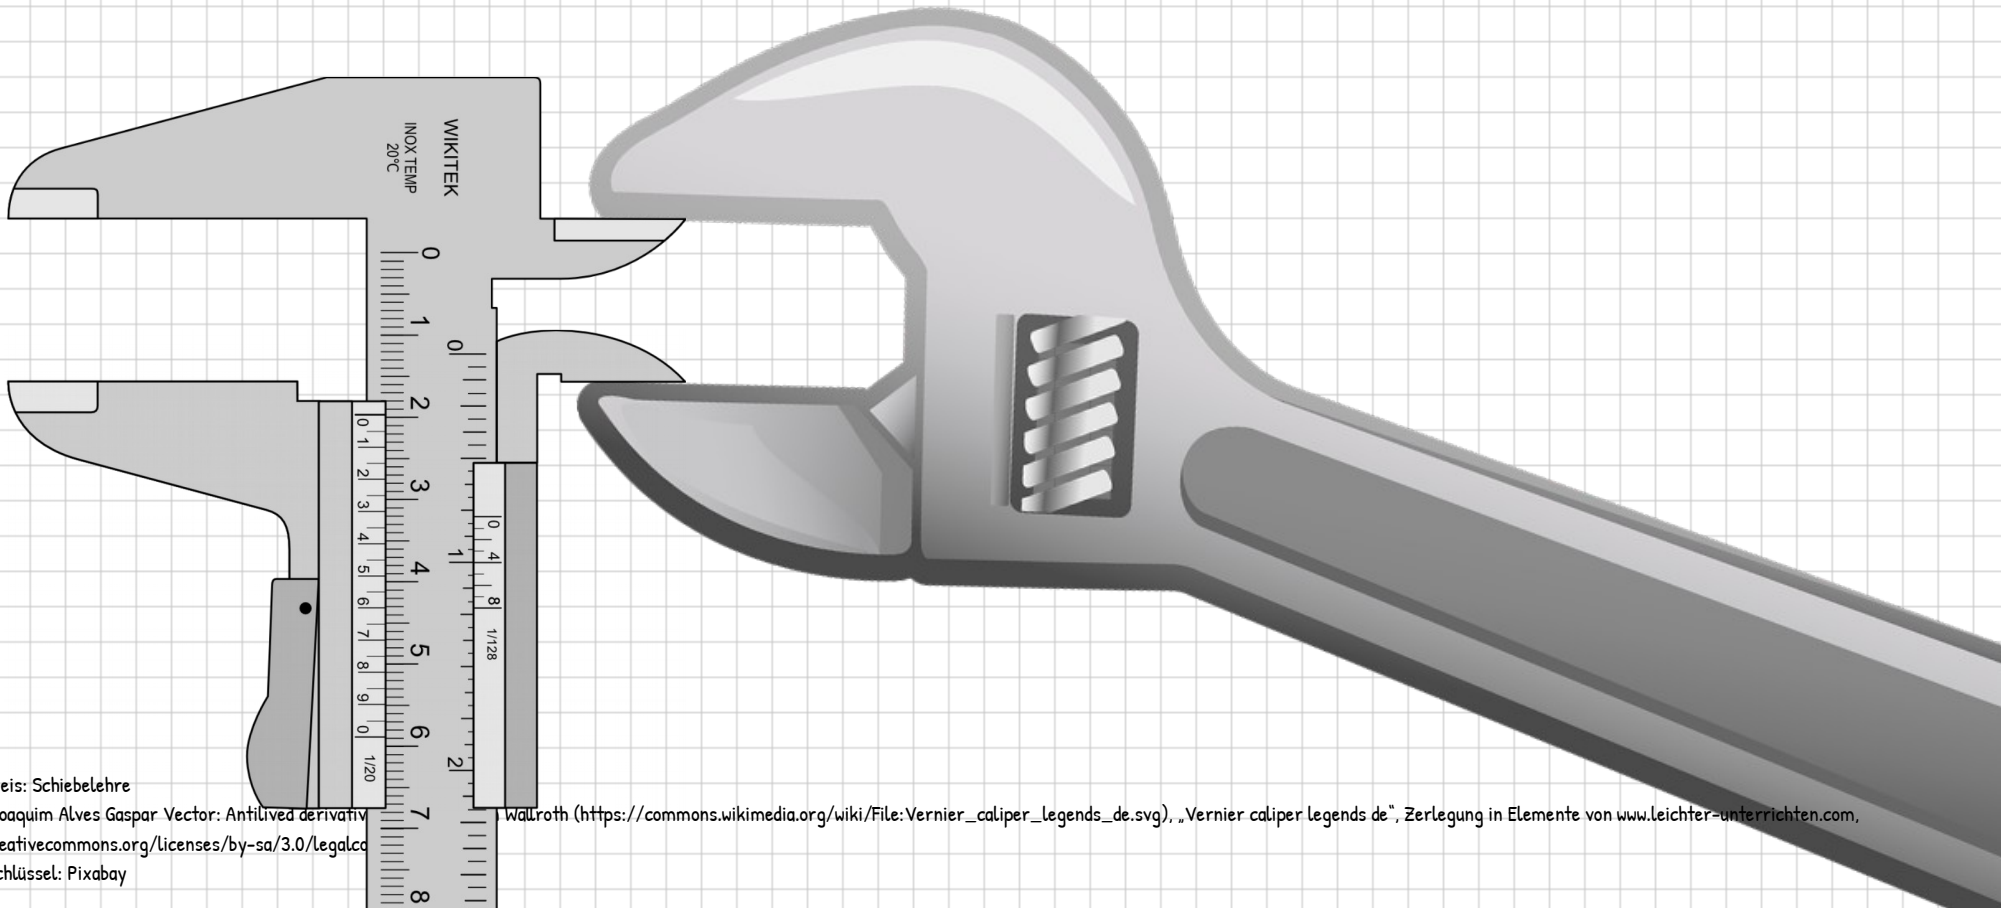

Schiebelehre - Aufbau

Lizenzhinweis: Schiebelehre

Original: Joaquim Alves Gaspar Vector: Antilived derivative work: Sebastian Wallroth (https://commons.wikimedia.org/wiki/File:Vernier_caliper_Legends_de.svg), „Vernier caliper legends de“, <https://creativecommons.org/licenses/by-sa/3.0/legalcode>

Schiebelehre - ablesen

Lizenzhinweis: Schiebelehre

Joaquim Alves Gaspar (https://commons.wikimedia.org/wiki/File:Using_the_caliper_new.gif), „Using the caliper new“, Ausschnitte, <https://creativecommons.org/licenses/by/2.5/legalcode>

Foto: Außenmessung

Foto: Innenmessung

Foto: Tiefenmessung

Beispiel: ablesen

Beispiel: ablesen

Beispiel: ablesen

Lizenzhinweis: Schiebelehre

Original: Joaquim Alves Gaspar Vector: Antilived derivativ
<https://creativecommons.org/licenses/by-sa/3.0/legalcode>